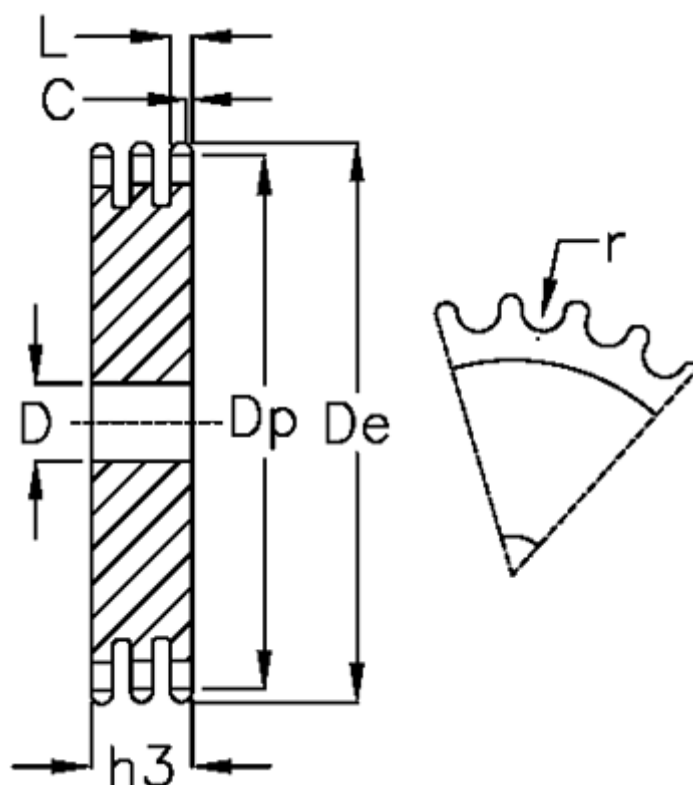

Varenummer: 616023011050
Beskrivelse: Pladehjul 28 B-3 Z=50 triplex

Mål

Antal tænder	= 50	L = 28.8
C	= 5	r = 27.94
D	= 40	
De	= 726	
Dp	= 707.91	
For kædebetegnelse	= 28 B-3	
For kæde størrelse	= 1 3/4 x 1 1/4	
h3	= 148	